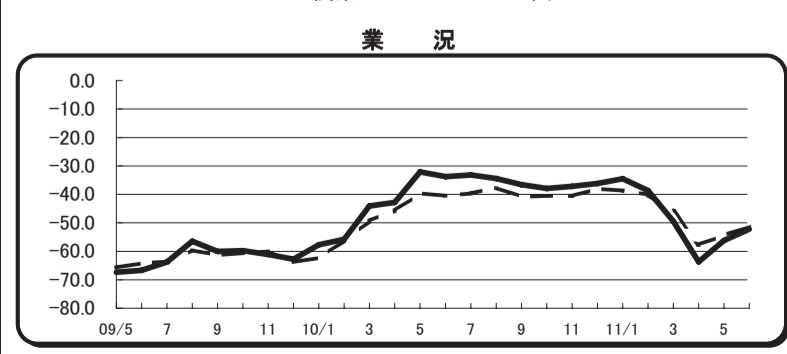

ブロック別全産業DI(前年同月比)の推移(関東)

-----【2011年6月調査結果のポイント】-----

業況DIは、依然厳しい水準も、先行きには期待感が広がる

6月の全産業合計の業況DIは、▲51.4(前月比+3.0ポイント)と、2カ月連続でマイナス幅が縮小した。しかし、回復の勢いは弱く、マイナス40前後で低迷していた震災前の水準にも及んでおらず、依然厳しい状況が続いている。

先行きについては、先行き見通しDIが▲38.4(今月比+13.0ポイント)と、大幅に改善する見通し。部材の調達難解消に伴う生産の本格回復や、節電関連商品の売上増加が見込まれている。しかし、電力の供給不足による生産・営業活動への影響や消費低迷の長期化への不安の声も多い。また、サプライチェーンの寸断を機に、親企業による生産拠点の海外移転が加速しており、産業空洞化に伴う地域経済への影響が懸念される。